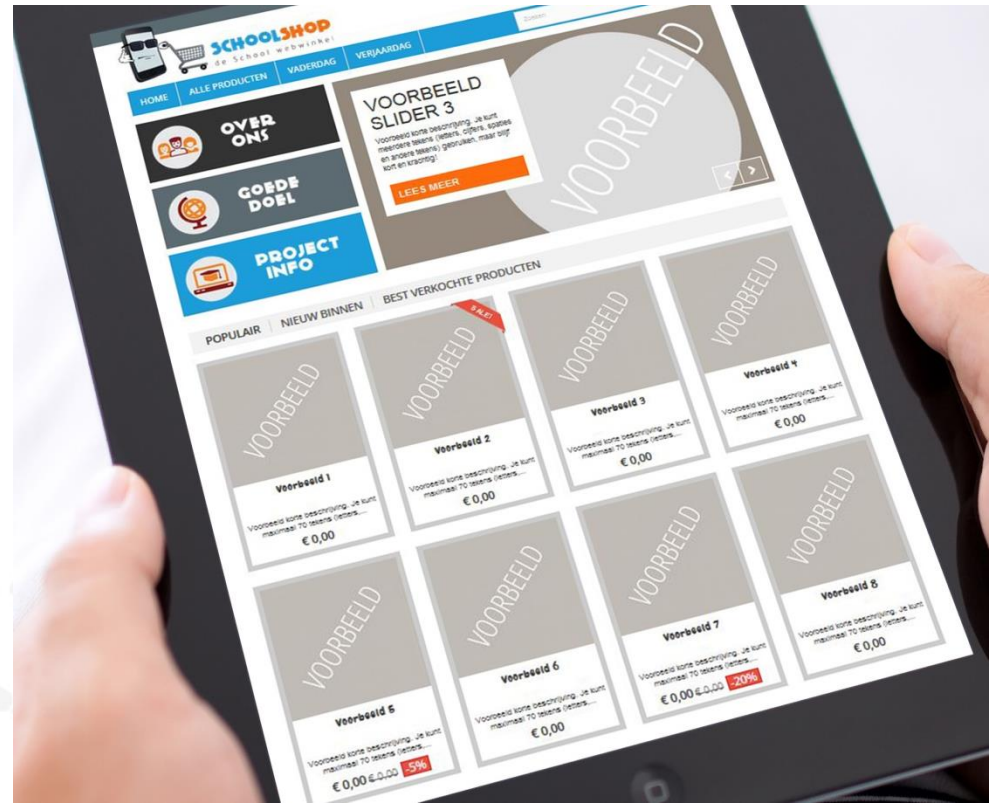

**De Schoolwebwinkel laat zien
wat economie in het echt is**

ELO

CMS

CMS handleiding

Leren: sociaal delen

- ½ winst naar school
- ½ winst naar goed doel
- Burgerschap

[Winkelwagen \(leeg\)](#)[HOME](#)[ARMBANDEN](#)[RIEMEN](#)[SJAALS](#)[HAARGEL](#)[SALE](#)[KLANTENSERVICE](#)**OVER
ONS****GOEDE
DOEL****PROJECT
INFO**