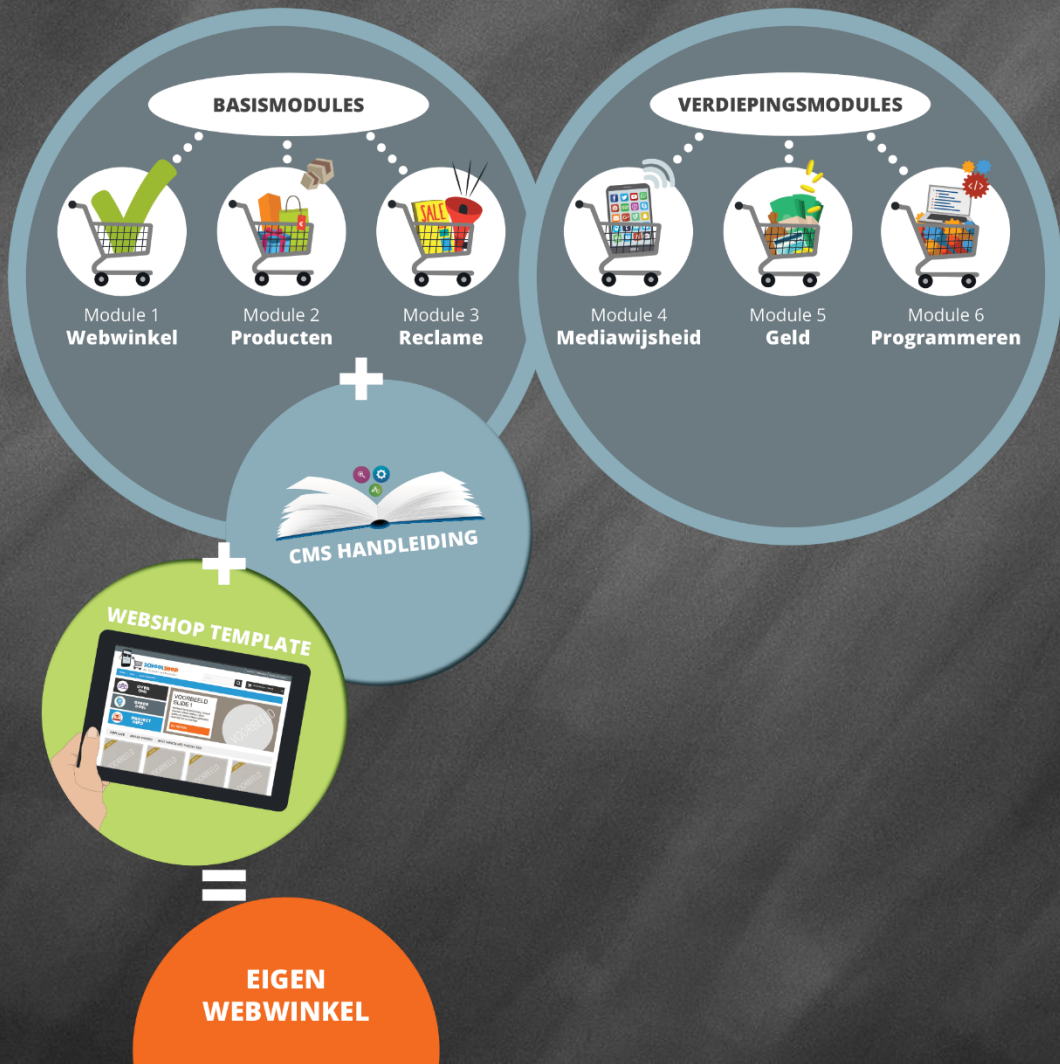

Workshop:

DE SCHOOL **W**EBWINKEL

de
**School
webwinkel**

Een eigen webshop met je klas

Wie zijn wij?

Cynthia
de Jong

Jolanda
Luimes

+

+

=

 **OVER ON'S**

 **GOEDS DOEL**

 **PROJECT INFO**

VOORBEELD SLIDE 1

Voorbeeld korte beschrijving. Je kunt meerdere tekens (tekens, cijfers, spaties en andere tekens) gebruiken, maar blij kort en krachtig!