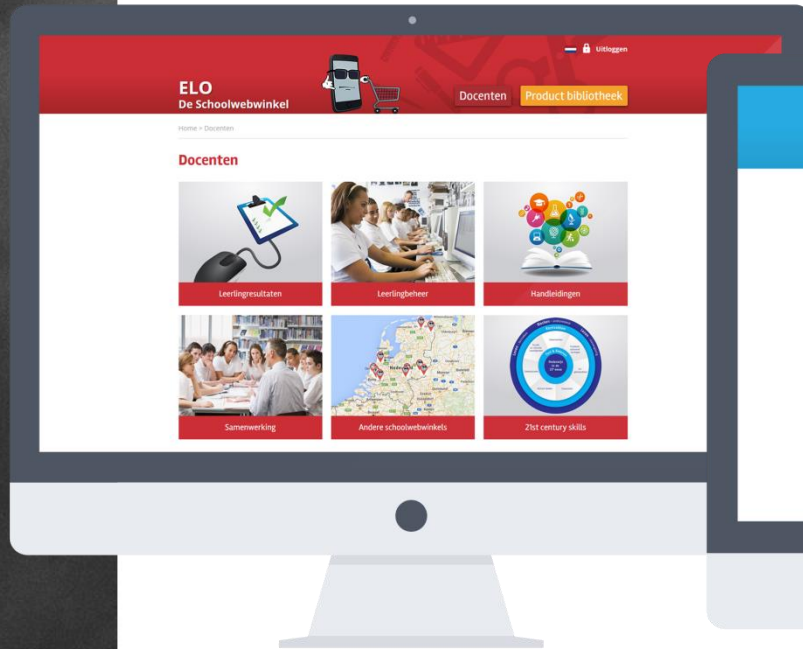

**De Schoolwebwinkel laat zien
wat economie in het echt is**

ELO

CMS

CMS handleiding

Leren: sociaal delen

- ½ winst naar school
- ½ winst naar goed doel
- Burgerschap

[Winkelwagen \(leeg\)](#)[HOME](#)[ARMBANDEN](#)[RIEMEN](#)[SJAALS](#)[HAARGEL](#)[SALE](#)[KLANTENSERVICE](#)**OVER
ONS****GOEDE
DOEL****PROJECT
INFO**