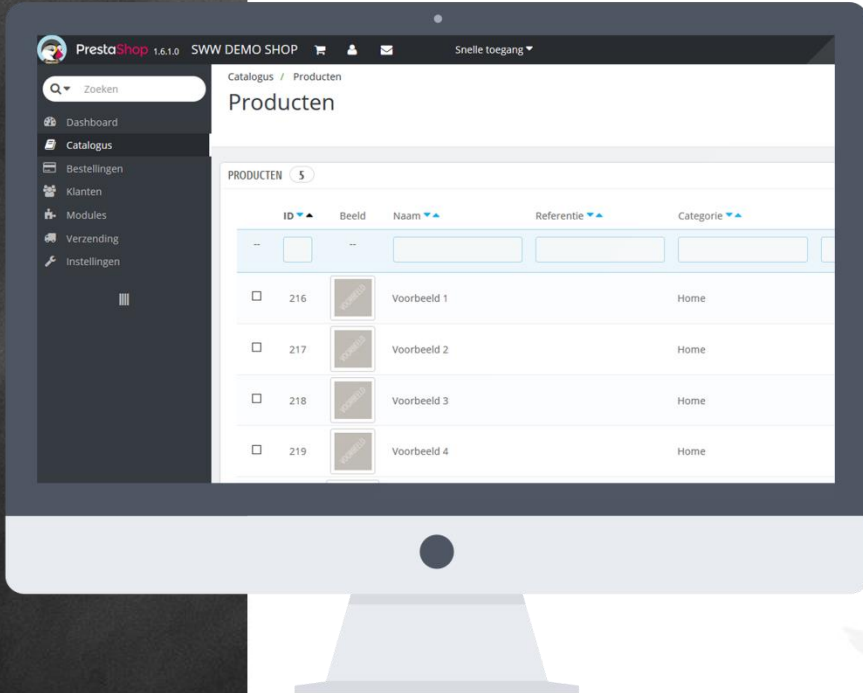

**De Schoolwebwinkel laat zien
wat economie in het echt is**

ELO

CMS

CMS handleiding

Leren: sociaal delen

- ½ winst naar school
- ½ winst naar goed doel
- Burgerschap

[Winkelwagen \(leeg\)](#)[HOME](#)[ARMBANDEN](#)[RIEMEN](#)[SJAALS](#)[HAARGEL](#)[SALE](#)[KLANTENSERVICE](#)**OVER
ONS****GOEDE
DOEL****PROJECT
INFO**